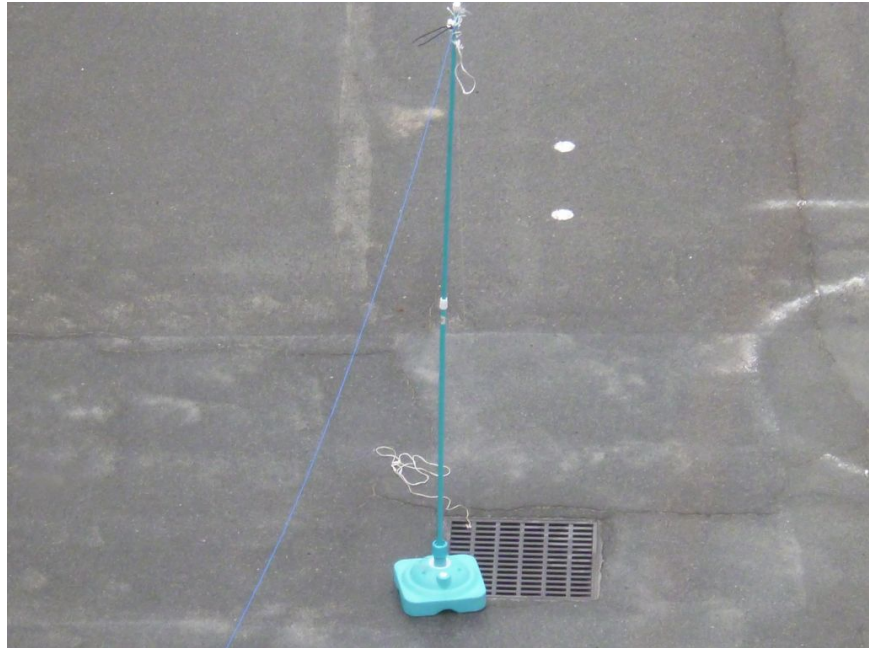

2017年02月20日

放課後になり雨がやみました。今日もアンテナを張り交信です。

例によって3階から前庭へ。