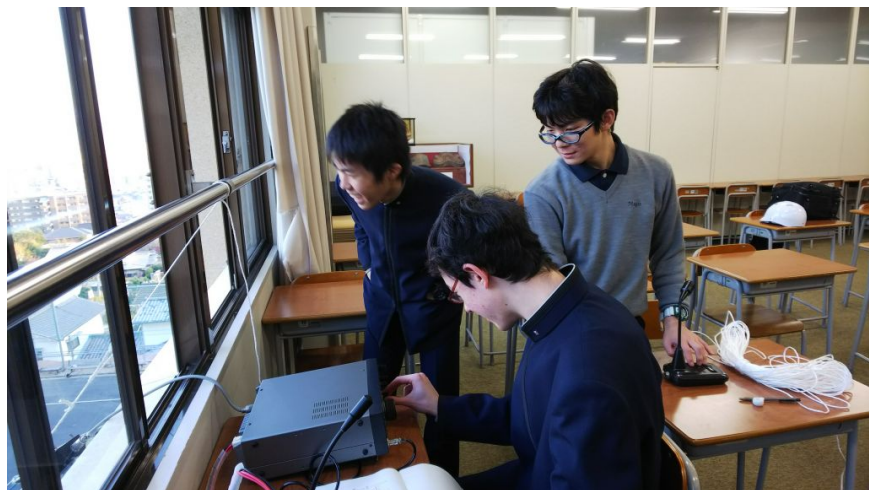

Tag 無線同好会

[詳細を見る](#)

JA4YMQ20171127

2017年11月27日

文化祭ではお世話になりました。お陰様で多くの方のご来場いただきました。ありがとうございます。文化祭が終わり、新たな活動が始まりました。