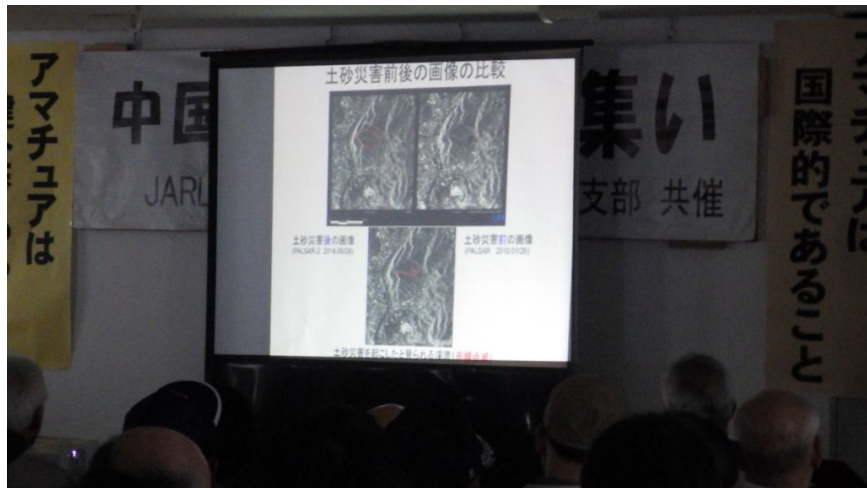

[詳細を見る](#)

JA4YMQ 20141005

2014年10月20日

「ハムの集い」に参加／文化祭に向けて

先日10月5日(日)にJARL(日本アマチュア無線連盟)によって開催されました「中国地方ハムの集い」に参加しました。(「ハム」は「アマチュア無線家」を意味します。)

人工衛星についての講演・・・先日の広島土砂災害についてもお話がありました。

私たちが同好会の活動紹介を展示させていただきました。
数少ない中高生のアマチュア無線クラブということもあり、注目を集めていました。