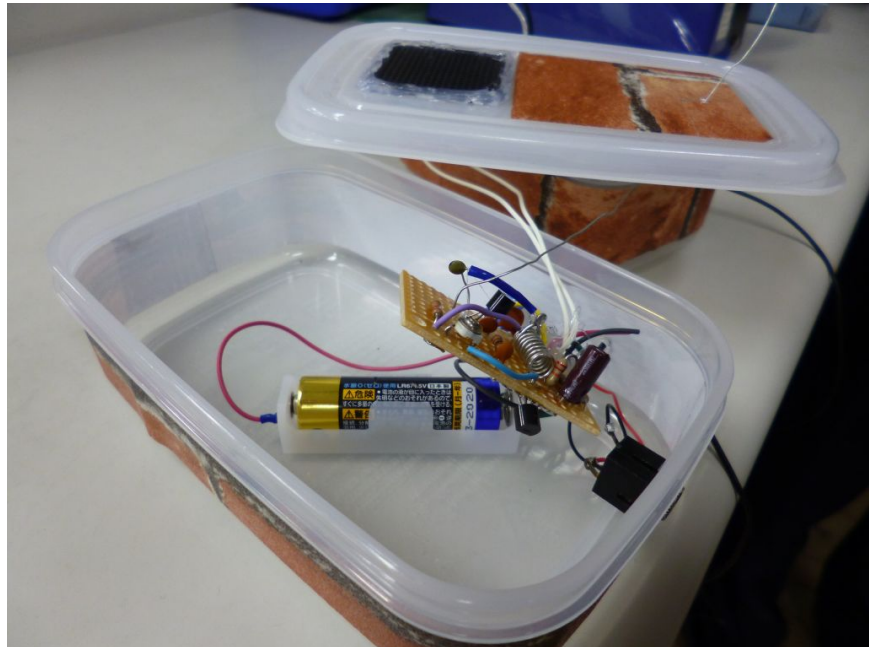

図書室の本を見て、部品も100円ショップで買い求めて、作製しています。

Tag 無線同好会

[詳細を見る](#)

JA4YMQ20161128

2016年11月29日